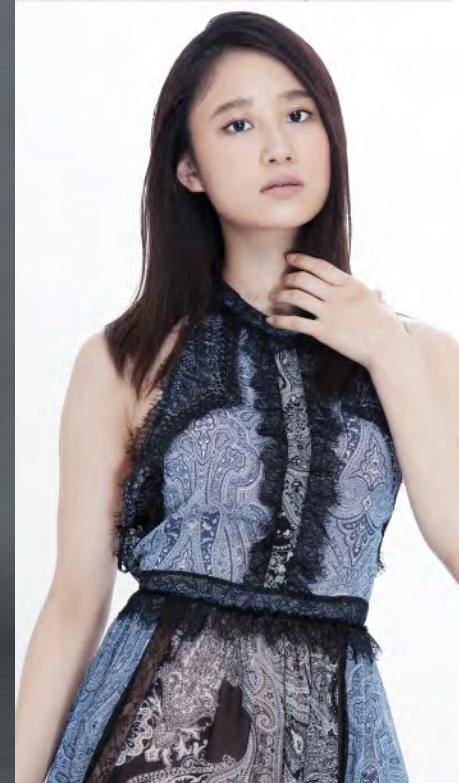

AKANE SUGIHARA
杉原朱音

HEIGHT : 170 BUST : 80 WAIST : 62 HIP : 92 SHOES : 25 HAIR : BROWN

FOX WWW.FOXTOKYO.COM

03.6696.6364
2F, 6-23-4 JINGUMAE, SHIBUYA-KU, TOKYO, JAPAN